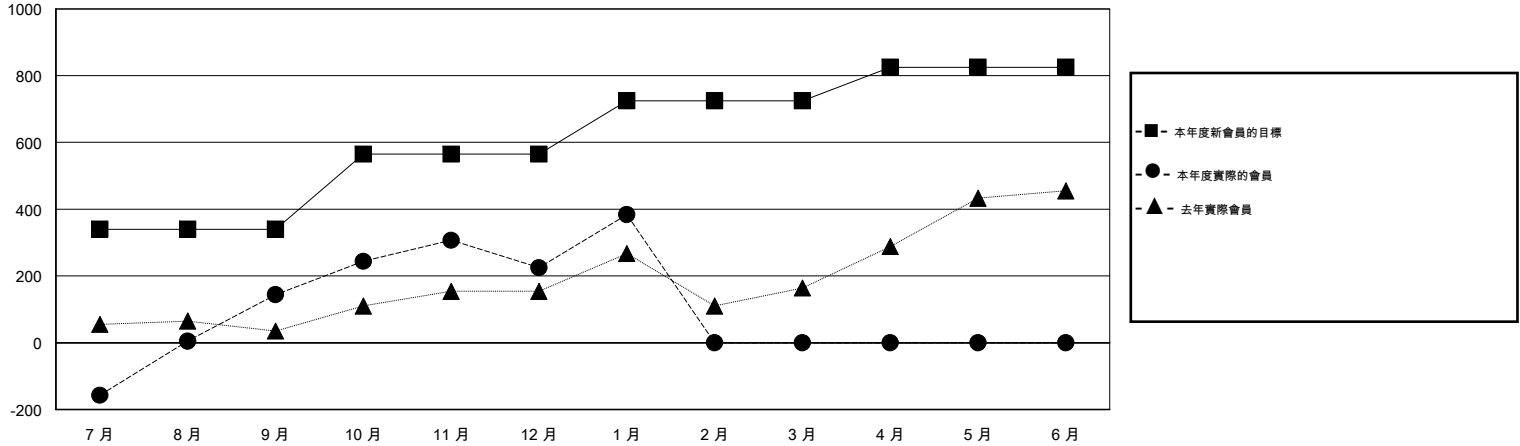

# MONTHLY MEMBERSHIP PROGRESS REPORT

District 386

Results as of: 2/17/2014 11:17:44AM

GMT: PAUL CHOR HO FAN

地點 CHINA

GMT憲章區 5

分會				
成果 2013-2014				
季	新分會目標	實際新會	實際取消的分會	實際淨增/減
7月/8月/9月	8	6	2	4
10月/11月/12月	8	3	2	1
1月/2月/3月	0	7	0	7
4月/5月/6月	4	0	0	0

位會員@每位須繳				
成果 2013-2014				
季	新會員目標	實際新會員	實際退會會員	實際淨增/減
7月/8月/9月	340	454	310	144
10月/11月/12月	225	239	158	81
1月/2月/3月	160	312	153	159
4月/5月/6月	100	0	0	0

目標與實際新會累積

目標和實際會員累積

已取消的分會: 4

84 CLUBS OF 97 增添1位或以上的新會員