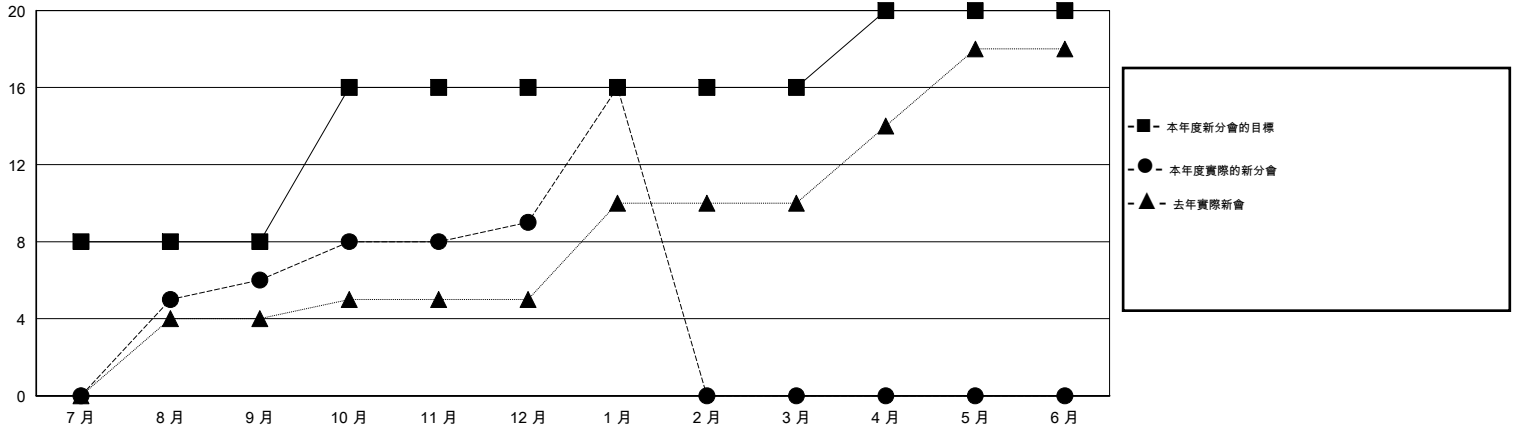

# MONTHLY MEMBERSHIP PROGRESS REPORT

District 386

Results as of: 2/17/2014 11:17:44AM

GMT: PAUL CHOR HO FAN

地點 CHINA

GMT憲章區 5

分會				
成果 2013-2014				
季	新分會目標	實際新會	實際取消的分會	實際淨增/減
7月/8月/9月	8	6	2	4
10月/11月/12月	8	3	2	1
1月/2月/3月	0	7	0	7
4月/5月/6月	4	0	0	0

位會員@每位須繳				
成果 2013-2014				
季	新會員目標	實際新會員	實際退會會員	實際淨增/減
7月/8月/9月	340	454	310	144
10月/11月/12月	225	239	158	81
1月/2月/3月	160	312	153	159
4月/5月/6月	100	0	0	0

目標與實際新會累積

目標和實際會員累積

已取消的分會: 4

84 CLUBS OF 97 增添1位或以上的新會員